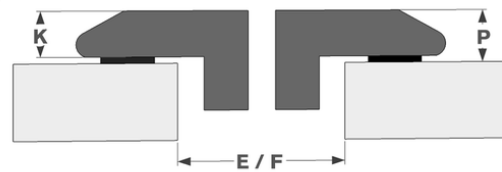

Design

- | | |
|------------------|------------------------------|
| ▪ Bediening | Slider touch sensorbediening |
| ▪ Kleur display | Rood |
| ▪ Glasrand | Facet bord |
| ▪ Inbouw methode | Opbouw, Semi-vlakkbouw |

Afmetingen

- | | |
|-----------------------------------|----------------|
| ▪ Product afmetingen (BxDxH) | 590 x 520 x 57 |
| ▪ Uitsnijding werkblad (BxD) (mm) | 560 x 490 |

Technische eigenschappen

- | | |
|---------------------------|--|
| ▪ Aansluitwaarde (W) | 6700 |
| ▪ Elektrische aansluiting | 220-240V 1L+N
220-240V 2L
220-240V 3L (BE)
380-400V 2L+N/2N |
| ▪ Frequentie (Hz) | 50-60 |
| ▪ Netto gewicht (kg) | 8,9 |

Afmetingen

	A	B	C	D	H
mm	590	520	550	482	57

Opbouw

	E	F	K	P	X
mm	560	490	4	6	50

Semi-vlakhbouw

	E	F	S	T	K	P	X
mm	560	490	594	524	4	6	50