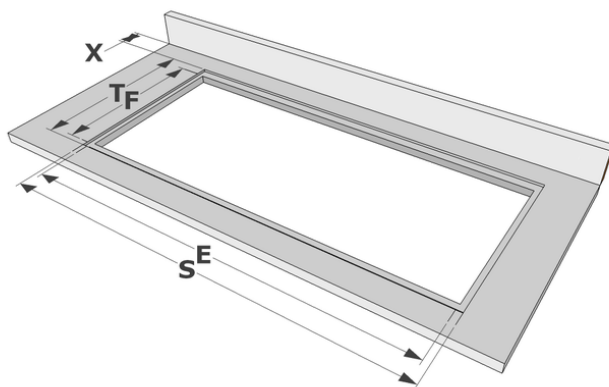

Afmetingen

- | | |
|-----------------------------------|----------------|
| ▪ Product afmetingen (BxDxH) | 590 x 520 x 57 |
| ▪ Uitsnijding werkblad (BxD) (mm) | 560 x 490 |

Technische eigenschappen

- | | |
|---------------------------|--|
| ▪ Aansluitwaarde (W) | 6700 |
| ▪ Elektrische aansluiting | 220-240V 1L+N
220-240V 2L
220-240V 3L (BE)
380-400V 2L+N/2N |
| ▪ Frequentie (Hz) | 50-60 |
| ▪ Netto gewicht (kg) | 8,9 |

Afmetingen

	A	B	C	D	H
mm	590	520	550	482	57

Opbouw

	E	F	K	P	X
mm	560	490	4	6	50

Semi-vlakhbouw

	E	F	S	T	K	P	X
mm	560	490	594	524	4	6	50