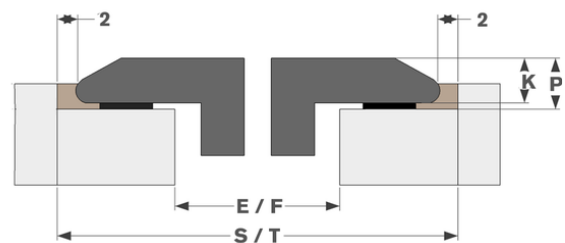

Afmetingen

- | | |
|-----------------------------------|----------------|
| ▪ Product afmetingen (BxDxH) | 590 x 520 x 57 |
| ▪ Uitsnijding werkblad (BxD) (mm) | 560 x 490 |

Technische eigenschappen

- | | |
|---------------------------|--|
| ▪ Aansluitwaarde (W) | 6700 |
| ▪ Elektrische aansluiting | 220-240V 1L+N
220-240V 2L
220-240V 3L (BE)
380-400V 2L+N/2N |
| ▪ Frequentie (Hz) | 50-60 |
| ▪ Netto gewicht (kg) | 8,9 |

Afmetingen

	A	B	C	D	H
mm	590	520	550	482	57

Opbouw

	E	F	K	P	X
mm	560	490	4	6	50

Semi-vlakhbouw

	E	F	S	T	K	P	X
mm	560	490	594	524	4	6	50