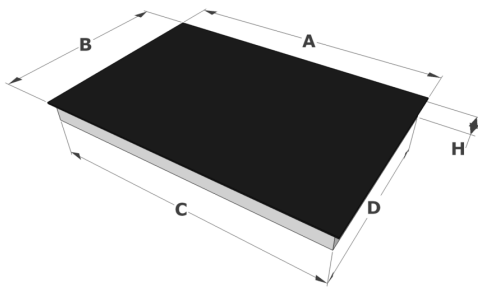

Design

- | | |
|------------------|------------------------------|
| ▪ Bediening | Slider touch sensorbediening |
| ▪ Kleur display | Rood |
| ▪ Glasrand | Facet bord |
| ▪ Inbouw methode | Opbouw, Semi-vlakkbouw |

Afmetingen

- | | |
|-----------------------------------|----------------|
| ▪ Product afmetingen (BxDxH) | 590 x 520 x 57 |
| ▪ Uitsnijding werkblad (BxD) (mm) | 560 x 490 |

Technische eigenschappen

- | | |
|---------------------------|--|
| ▪ Aansluitwaarde (W) | 6700 |
| ▪ Elektrische aansluiting | 220-240V 1L+N
220-240V 2L
220-240V 3L (BE)
380-400V 2L+N/2N |
| ▪ Frequentie (Hz) | 50-60 |
| ▪ Netto gewicht (kg) | 8,9 |

Afmetingen

	A	B	C	D	H
mm	590	520	550	482	57

Opbouw

	E	F	K	P	X
mm	560	490	4	6	50

Semi-vlakhbouw

	E	F	S	T	K	P	X
mm	560	490	594	524	4	6	50