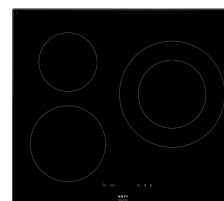

Inductie - Comfort
3-zones 60 cm
Glas

EAN 5414425017515

Kookzones

- 3-zones
- Vooraan links : 2300/3000 W - 200 mm
- Achteraan links : 1100/1400 W - 160 mm
- Rechts : 2300/3000 W - 250 mm

Functies & kenmerken

- | | |
|-----------------------------|--|
| ▪ Grill functie | - |
| ▪ Automatische pot detectie | - |
| ▪ Warmhoudfunctie (°C) | 70°C |
| ▪ Restwarmte aanduiding | ▪ |
| ▪ Kinderbeveiliging | ▪ |
| ▪ Pauze functie | ▪ |
| ▪ Timers | Kookwekker, Timer per Zone,
Aankookautomaat |

Design

- | | |
|------------------|------------------------------|
| ▪ Bediening | Slider touch sensorbediening |
| ▪ Kleur display | Rood |
| ▪ Glasrand | Facet bord |
| ▪ Inbouw methode | Opbouw, Semi-vlakkbouw |